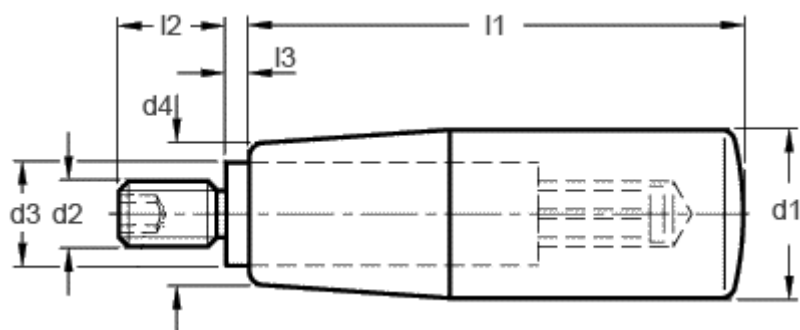

Varenummer: 201154311  
Beskrivelse: E+G Drejeligt cylindergreb  
GN 598.1-KU-26-M10

## Mål

d1 = 26  
d2 = M10  
d3 = 13  
d4 = 21  
l1 = 80  
l2 = 16  
l3 = 2.5